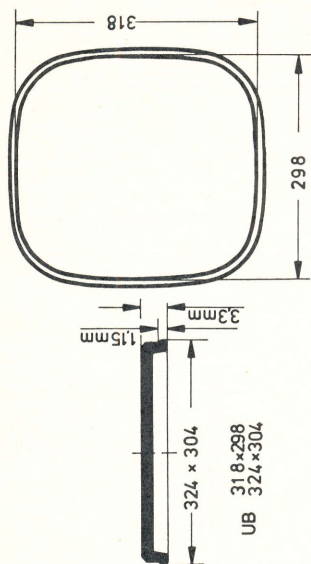

Unterleggläser

Underlayered glasses
Verres d'assise
cristales de forma de asiento
Underläggs-formglas