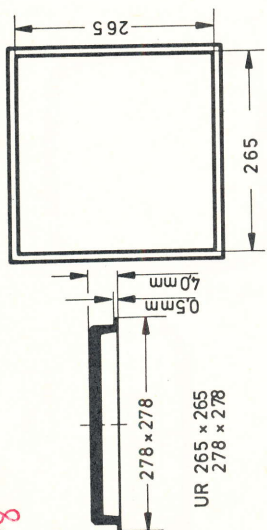

Underlayered-glasses
Verres d'assise
cristales de forma de asiento
Underläggs-formglas

Unterleggläser

S+K STERNKREUZ

UR265278