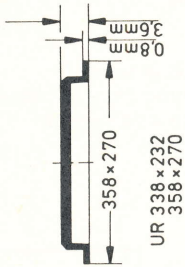

Unterleggläser

UR 338 x 232  
 358 x 270

UB 368 x 298  
 374 x 304

oval FRANGED.  
 FAIRE LEIDA  
 24.80 x 2980  
 BASE = 27 x 31 φ

UR 337 x 203  
 350 x 215

URZ 362 x 129  
 372 x 139

UE 368 x 318  
 374 x 324