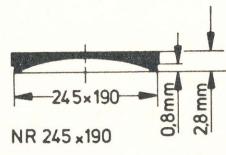

## 2. Kapsel-formgläser

K 285 x 220  
295 x 233

Grooved glasses  
Verre avec facette rainurée  
cristales con ranura  
Ansatzglas

## 3. Nutgläser

NR 220 x 220

NR 245 x 190

NR 265 x 205

NRZ 285 x 175