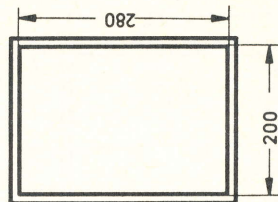

# Unterleggläser

Underlaid-glasses  
Verres d'assise  
cristales de forma de asiento  
Underläggs-formglas

UT 270 x 233  
298 x 296

UB 279 x 239  
290 x 250

UR 280 x 200  
302 x 222

URZ 270 x 185  
293 x 210

UB 274 x 274  
304 x 304

UB 279 x 279  
296 x 296

Underlayered-glasses  
 Verres d'assise  
 cristales de forma de asiento  
 Underläggs-formglas