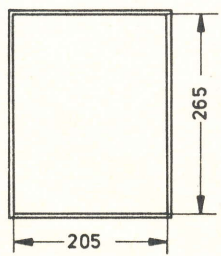

## 2. Kapsel-formgläser

K 285 x 220  
295 x 233

Grooved glasses  
Verre avec facette rainurée  
cristales con ranura  
Ansatzglas

## 3. Nutgläser

NR 220 x 220

NR 245 x 190

NR 265 x 205

NRZ 285 x 175

## 4. Plan-formgläser

PI.T 104×392×300

PI T 105×355×260

PI T 109×384×290

PI.T 117 × 396 × 290

PI T 120×329×210

PI.D 224 × 192

PI.R 239 × 75

PI.E 285×173

PI R 327×100

PI.E 365×145

PI.R 367×132