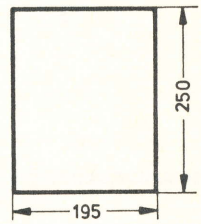

## 2. Kapsel-formgläser

K 285 x 220  
295 x 233

Grooved glasses  
Verre avec facette rainurée  
cristales con ranura  
Ansatzglas

## 3. Nutgläser

NR 220 x 220

NR 245 x 190

NR 265 x 205

NRZ 285 x 175

## 4. Plan-formgläser

PI.T 104×392×300

PI T 105×355×260

PI T 109×384×290

PI.T 117 × 396 × 290

PI T 120×329×210

PI.D 224 × 192

PI.R 239 × 75