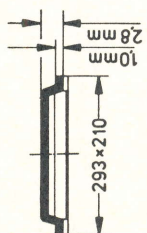

# Unterleggläser

Underlaid-glasses  
Verres d'assise  
cristales de forma de asiento  
Underläggs-formglas

UT 270 x 233  
298 x 296

UB 279 x 239  
290 x 250

UR 280 x 200  
302 x 222

URZ 270 x 185  
293 x 210