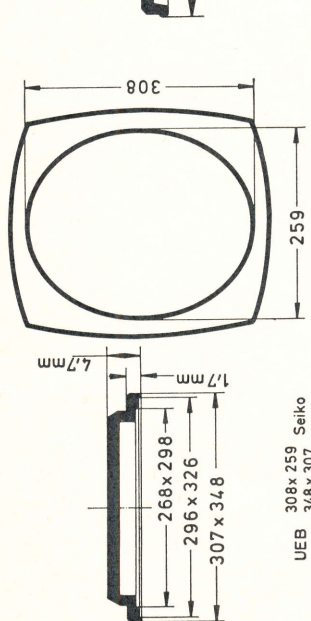

Unterleggläser

Underlayered glasses
Verres d'assise
cristales de forma de asiento
Underläggs-formglas