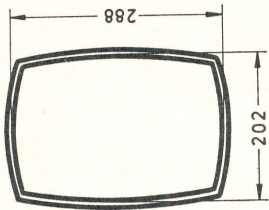

Underlayered-glasses
Verres d'assise
cristales de forma de asiento
Underläggs-formglas

Unterleggläser

UB 288 x 202
302 x 212