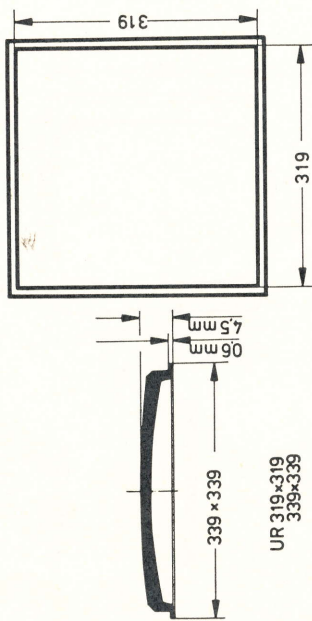

Unterleggläser

Underlayered glasses
Verres d'assise
cristales de forma de asiento
Underläggs-formglas