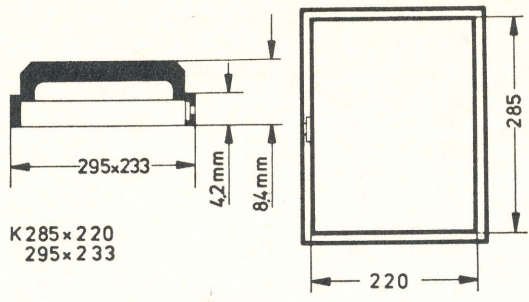

Capsules
Capsules
Capsules
Kapslar

2. Kapsel-formgläser

K 285 x 220
295 x 233