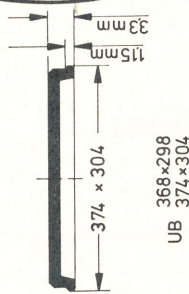

Unterleggläser

UR 338 x 232  
 358 x 270

UB 368 x 298  
 374 x 304

oval FRANGED.  
 FAIRE LEIDA  
 24.80 x 2980  
 BASE = 27 x 31 φ

UR 337 x 203  
 350 x 215

URZ 362 x 129  
 372 x 139

UE 368 x 318  
 374 x 324