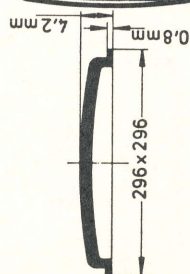

# Unterleggläser

Underlaid-glasses  
Verres d'assise  
cristales de forma de asiento  
Underläggs-formglas

UT 270 x 233  
298 x 296

UB 279 x 239  
290 x 250

UR 280 x 200  
302 x 222

URZ 270 x 185  
293 x 210

UB 274 x 274  
304 x 304

UB 279 x 279  
296 x 296

Underlayered-glasses  
 Verres d'assise  
 cristales de forma de asiento  
 Underläggs-formglas