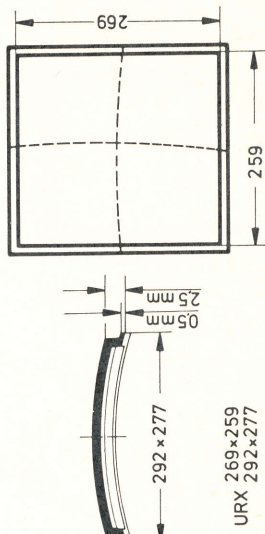

Underlayered-glasses
Verres d'assise
cristales de forma de asiento
Underläggs-formglas

Unterleggläser

S+K STERNKREUZ

UR265278