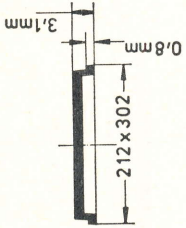

Underlayered-glasses
Verres d'assise
cristales de forma de asiento
Underläggs-formglas

Unterleggläser

UB 288 x 202
302 x 212