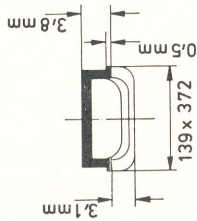

Unterleggläser

UR 338 x 232  
 358 x 270

UB 368 x 298  
 374 x 304

oval FRANGED.  
 FAIRE LEIDA  
 24.80 x 2980  
 BASE = 27 x 31 φ

UR 337 x 203  
 350 x 215

URZ 362 x 129  
 372 x 139

UE 368 x 318  
 374 x 324