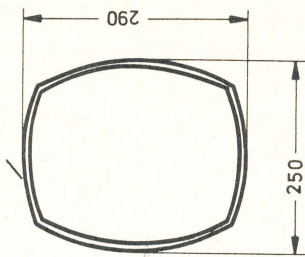

# Unterleggläser

Underlaid-glasses  
Verres d'assise  
cristales de forma de asiento  
Underläggs-formglas

UT 270 x 233  
298 x 296

UB 279 x 239  
290 x 250

UR 280 x 200  
302 x 222

URZ 270 x 185  
293 x 210

## 4. Plan-formgläser

PI.T 104×392×300

PI T 105×355×260

PI T 109×384×290

PI.T 117 × 396 × 290

PI T 120×329×210

PI.D 224 × 192

PI.R 239 × 75