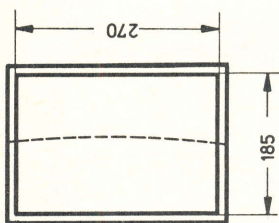

# Unterleggläser

Underlaid-glasses  
Verres d'assise  
cristales de forma de asiento  
Underläggs-formglas

UT 270 x 233  
298 x 296

UB 279 x 239  
290 x 250

UR 280 x 200  
302 x 222

URZ 270 x 185  
293 x 210

UB 274 x 274  
304 x 304

UB 279 x 279  
296 x 296

Underlayered-glasses  
 Verres d'assise  
 cristales de forma de asiento  
 Underläggs-formglas

## 4. Plan-formgläser

PI.T 104×392×300

PI T 105×355×260

PI T 109×384×290

PI.T 117 × 396 × 290

PI T 120×329×210

PI.D 224 × 192

PI.R 239 × 75