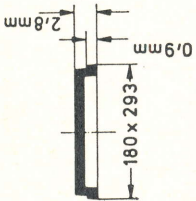

## Unterleggläser

UB 288 x 202  
 302 x 212

UR 297 x 231 Seiko  
 308 x 299

URT 305 x 173  
 358 x 284

UE 282 x 170  
 293 x 180

UBT 295 x 230  
 328 x 310

UT 298 x 318  
 304 x 324

STERNKREUZ