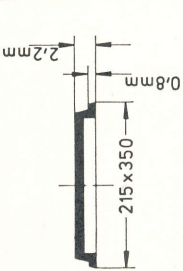

Unterleggläser

UR 338 x 232  
 358 x 270

UB 368 x 298  
 374 x 304

oval FRANGED.  
 FAIRE LEIDA  
 24.80 x 2980  
 BASE = 27 x 31 φ

UR 337 x 203  
 350 x 215

URZ 362 x 129  
 372 x 139

UE 368 x 318  
 374 x 324