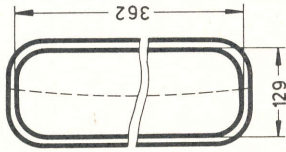

Unterleggläser

UR 338 x 232  
 358 x 270

UB 368 x 298  
 374 x 304

oval FRANGED.  
 FAIRE LEIDA  
 24.80 x 2980  
 BASE = 27 x 31 φ

UR 337 x 203  
 350 x 215

URZ 362 x 129  
 372 x 139

UE 368 x 318  
 374 x 324