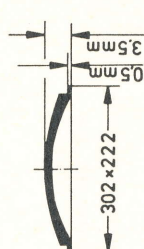

# Unterleggläser

Underlaid-glasses  
Verres d'assise  
cristales de forma de asiento  
Underläggs-formglas

UT 270 x 233  
298 x 296

UB 279 x 239  
290 x 250

UR 280 x 200  
302 x 222

URZ 270 x 185  
293 x 210