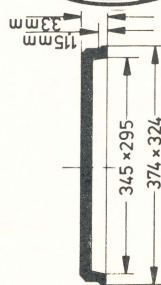

Unterleggläser

UR 338 x 232  
 358 x 270

UB 368 x 298  
 374 x 304

oval FRANGED.  
 FAIRE LEIDA  
 24.80 x 2980  
 BASE = 27 x 31 φ

UR 337 x 203  
 350 x 215

URZ 362 x 129  
 372 x 139

UE 368 x 318  
 374 x 324