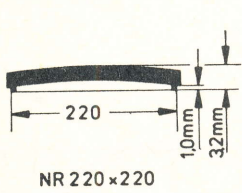

3. Nutgläser

NR 220 x 220