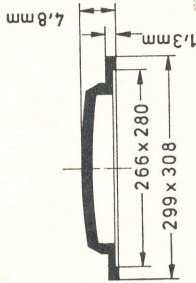

UB 274 x 274  
304 x 304

UB 279 x 279  
296 x 296

Underlayered-glasses  
 Verres d'assise  
 cristales de forma de asiento  
 Underläggs-formglas

## Unterleggläser

UB 288 x 202  
 302 x 212

UR 297 x 231 Seiko  
 308 x 299

URT 305 x 173  
 358 x 284

UE 282 x 170  
 293 x 180

UBT 295 x 230  
 328 x 310

UT 298 x 318  
 304 x 324

STERNKREUZ