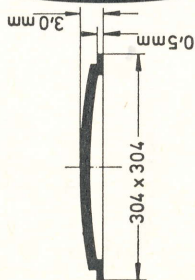

# Unterleggläser

Underlaid-glasses  
Verres d'assise  
cristales de forma de asiento  
Underläggs-formglas

UT 270 x 233  
298 x 296

UB 279 x 239  
290 x 250

UR 280 x 200  
302 x 222

URZ 270 x 185  
293 x 210