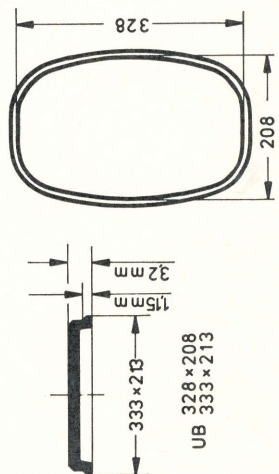

Unterleggläser

Underlayered glasses
Verres d'assise
cristales de forma de asiento
Underläggs-formglas