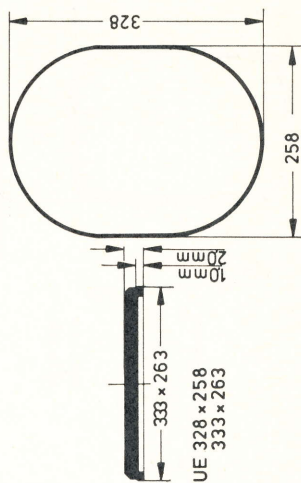

Unterleggläser

Underlayered glasses
Verres d'assise
cristales de forma de asiento
Underläggs-formglas