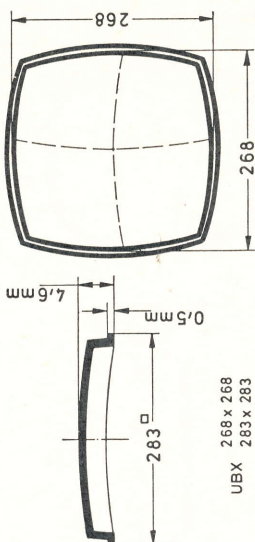

Underlayered-glasses
Verres d'assise
cristales de forma de asiento
Underläggs-formglas

Unterleggläser

S+K STERNKREUZ

UR265278