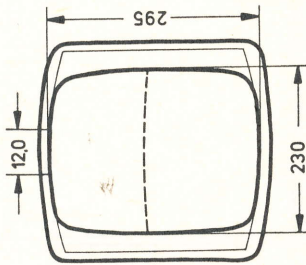

UB 274 x 274  
304 x 304

UB 279 x 279  
296 x 296

Underlayered-glasses  
 Verres d'assise  
 cristales de forma de asiento  
 Underläggs-formglas

## Unterleggläser

UB 288 x 202  
 302 x 212

UR 297 x 231 Seiko  
 308 x 299

URT 305 x 173  
 358 x 284

UE 282 x 170  
 293 x 180

UBT 295 x 230  
 328 x 310

UT 298 x 318  
 304 x 324

STERNKREUZ

Unterleggläser

UR 338 x 232  
 358 x 270

UB 368 x 298  
 374 x 304

oval FRANGED.  
 FAIRE LEIDA  
 24.80 x 2980  
 BASE = 27 x 31 φ

UR 337 x 203  
 350 x 215

URZ 362 x 129  
 372 x 139

UE 368 x 318  
 374 x 324