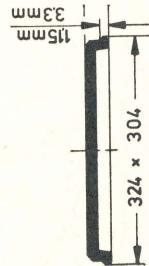

## Unterleggläser

UB 288 x 202  
 302 x 212

UR 297 x 231 Seiko  
 308 x 299

URT 305 x 173  
 358 x 284

UE 282 x 170  
 293 x 180

UBT 295 x 230  
 328 x 310

UT 298 x 318  
 304 x 324

STERNKREUZ