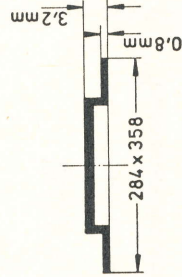

UB 274 x 274  
304 x 304

UB 279 x 279  
296 x 296

Underlayered-glasses  
 Verres d'assise  
 cristales de forma de asiento  
 Underläggs-formglas

## Unterleggläser

UB 288 x 202  
 302 x 212

UR 297 x 231 Seiko  
 308 x 299

URT 305 x 173  
 358 x 284

UE 282 x 170  
 293 x 180

UBT 295 x 230  
 328 x 310

UT 298 x 318  
 304 x 324

STERNKREUZ