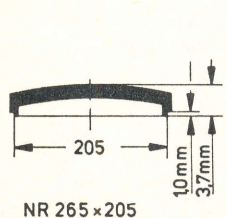

## 2. Kapsel-formgläser

K 285 x 220  
295 x 233

Grooved glasses  
Verre avec facette rainurée  
cristales con ranura  
Ansatzglas

## 3. Nutgläser

NR 220 x 220

NR 245 x 190

NR 265 x 205

NRZ 285 x 175