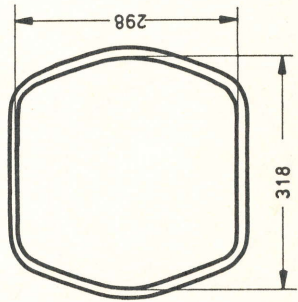

UB 274 x 274  
304 x 304

UB 279 x 279  
296 x 296

Underlayered-glasses  
 Verres d'assise  
 cristales de forma de asiento  
 Underläggs-formglas

## Unterleggläser

UB 288 x 202  
 302 x 212

UR 297 x 231 Seiko  
 308 x 299

URT 305 x 173  
 358 x 284

UE 282 x 170  
 293 x 180

UBT 295 x 230  
 328 x 310

UT 298 x 318  
 304 x 324

STERNKREUZ

Unterleggläser

UR 338 x 232  
 358 x 270

UB 368 x 298  
 374 x 304

oval FRANGED.  
 FAIRE LEIDA  
 24.80 x 2980  
 BASE = 27 x 31 φ

UR 337 x 203  
 350 x 215

URZ 362 x 129  
 372 x 139

UE 368 x 318  
 374 x 324