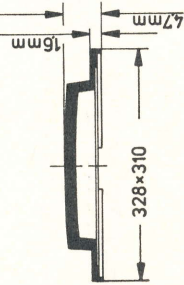

## Unterleggläser

UB 288 x 202  
 302 x 212

UR 297 x 231 Seiko  
 308 x 299

URT 305 x 173  
 358 x 284

UE 282 x 170  
 293 x 180

UBT 295 x 230  
 328 x 310

UT 298 x 318  
 304 x 324

STERNKREUZ