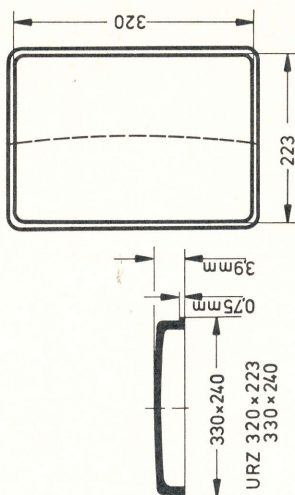

Unterleggläser

Underlayered glasses
Verres d'assise
cristales de forma de asiento
Underläggs-formglas