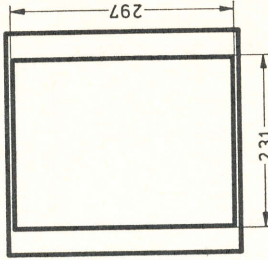

# Unterleggläser

Underlaid-glasses  
Verres d'assise  
cristales de forma de asiento  
Underläggs-formglas

UT 270 x 233  
298 x 296

UB 279 x 239  
290 x 250

UR 280 x 200  
302 x 222

URZ 270 x 185  
293 x 210

UB 274 x 274  
304 x 304

UB 279 x 279  
296 x 296

Underlayered-glasses  
 Verres d'assise  
 cristales de forma de asiento  
 Underläggs-formglas

## Unterleggläser

UB 288 x 202  
 302 x 212

UR 297 x 231 Seiko  
 308 x 299

URT 305 x 173  
 358 x 284

UE 282 x 170  
 293 x 180

UBT 295 x 230  
 328 x 310

UT 298 x 318  
 304 x 324

STERNKREUZ

## 4. Plan-formgläser

PI.T 104×392×300

PI T 105×355×260

PI T 109×384×290

PI.T 117 × 396 × 290

PI T 120×329×210

PI.D 224 × 192

PI.R 239 × 75