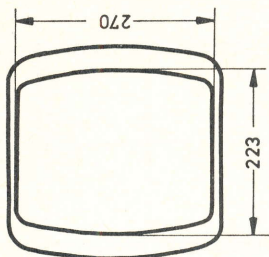

# Unterleggläser

Underlaid-glasses  
Verres d'assise  
cristales de forma de asiento  
Underläggs-formglas

UT 270 x 233  
298 x 296

UB 279 x 239  
290 x 250

UR 280 x 200  
302 x 222

URZ 270 x 185  
293 x 210

## 4. Plan-formgläser

PI.T 104×392×300

PI T 105×355×260

PI T 109×384×290

PI.T 117 × 396 × 290

PI T 120×329×210

PI.D 224 × 192

PI.R 239 × 75